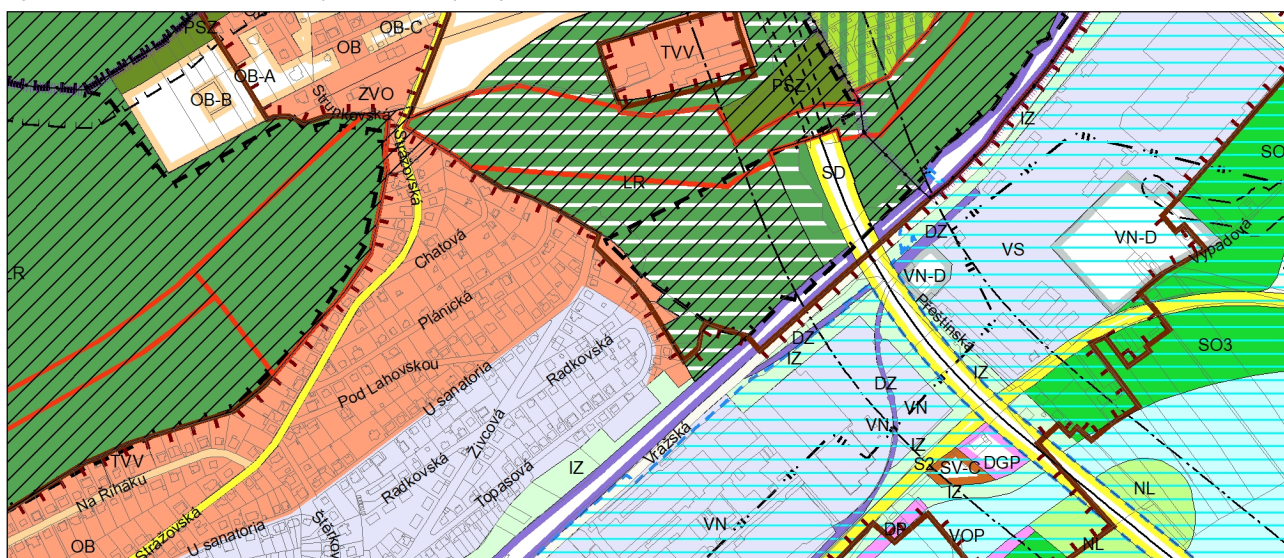

Výkres č. 31 – Podrobné členění ploch zeleně, platný stav k 1. 1. 2019

M 1 : 10 000

Promítnutí změny do výkresu č. 31 - Podrobné členění ploch zeleně, platný stav k 1. 1. 2019

M 1 : 10 000